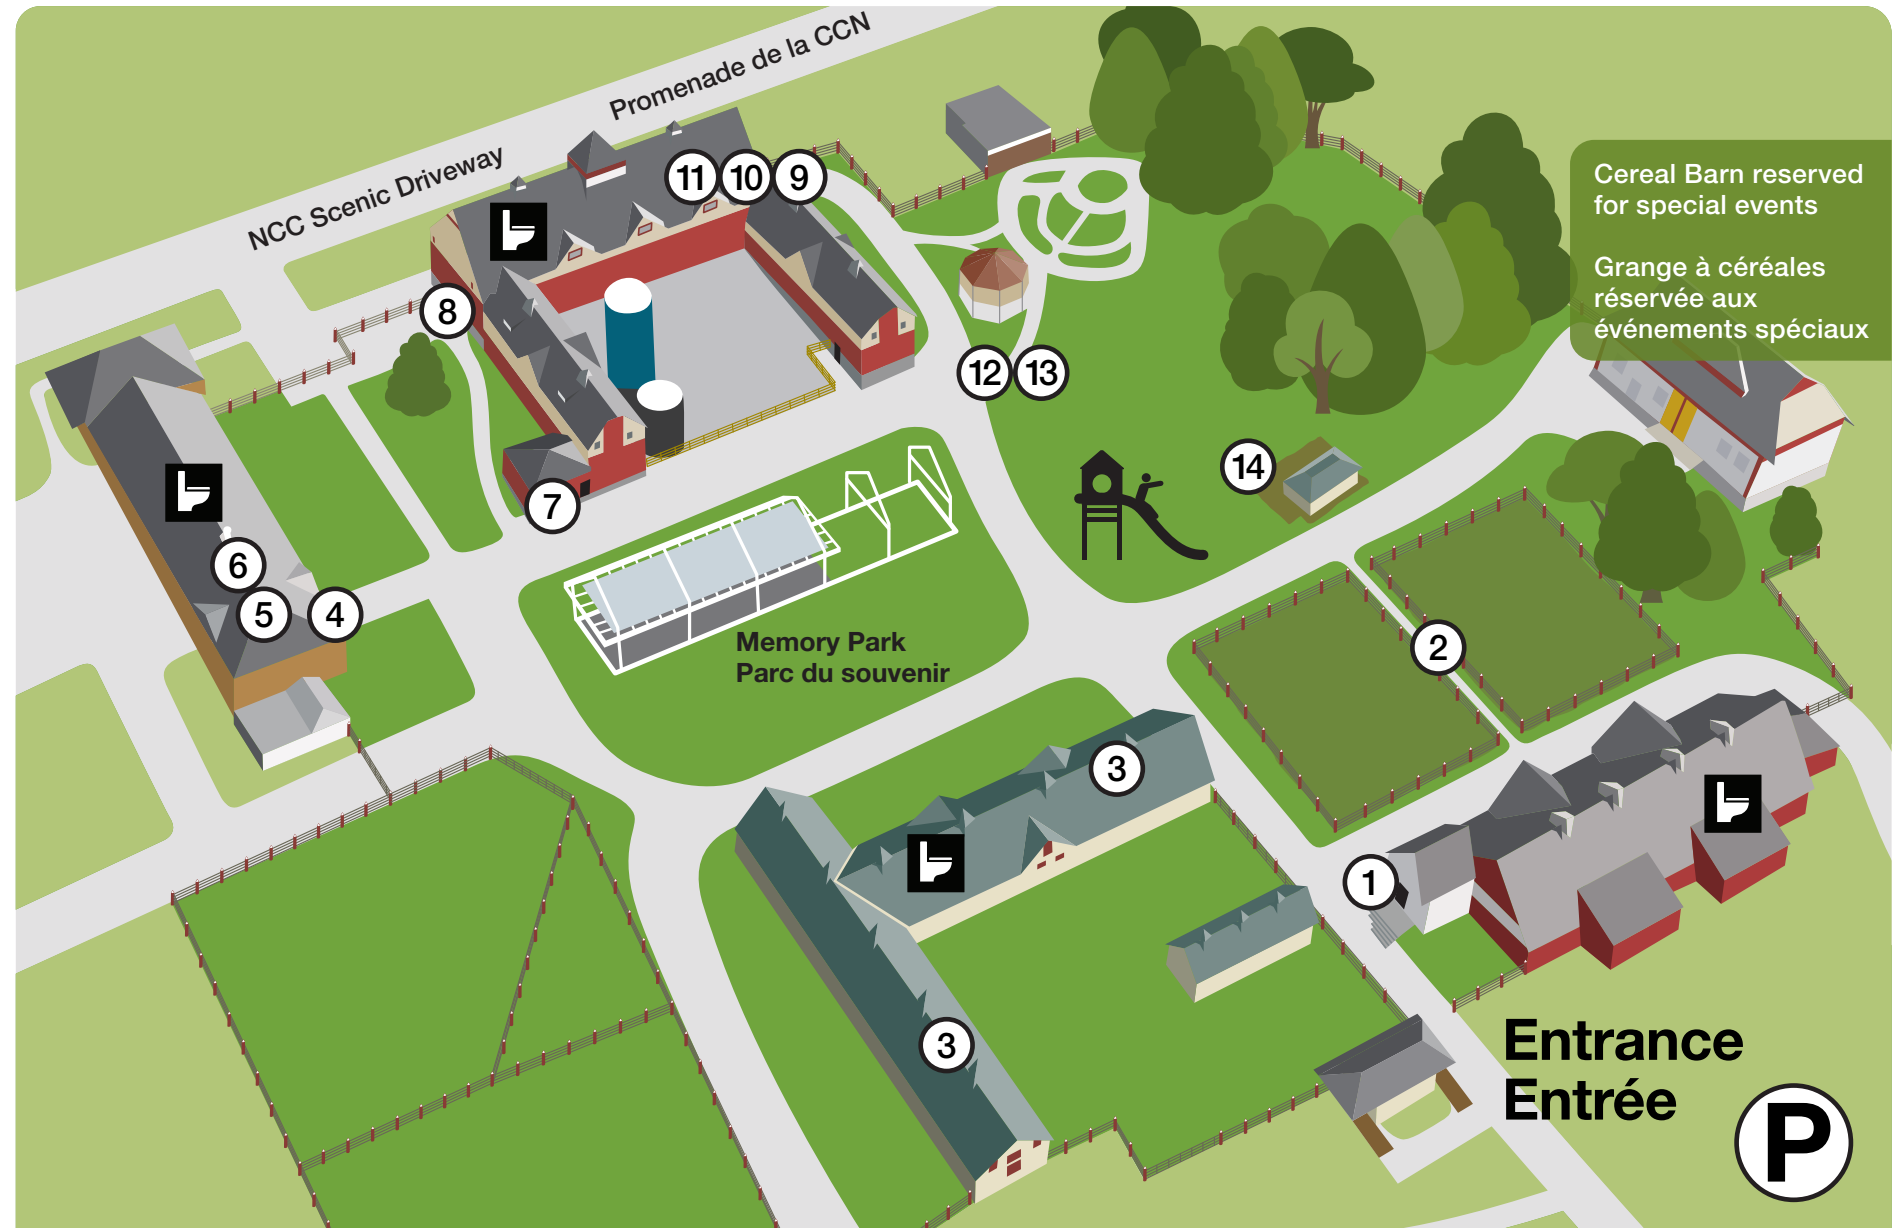

Suggested course Parcours suggéré

- ① Horse and Cattle Barn
Étable des chevaux et des bovins de boucherie
- ② Horses and cattle fields viewing area
Aire d'observation des champs de chevaux et bovins de boucherie
- ③ Small Animal Barn
Bâtiment des petits animaux
- ④ Learning Centre
Centre d'apprentissage
- ⑤ The Island in the Middle of Everywhere exhibition
Exposition L'île au milieu de partout
- ⑥ Aquaculture: Farming the Waters exhibition
Exposition Aquaculture : cultiver les eaux
- ⑦ Soil Lab
Labo des sols
- ⑧ Dairy Barn
Étable des bovins laitiers
- ⑨ Canola! Seeds of Innovation exhibition
Exposition Canola! Innovation en croissance
- ⑩ Demonstration Kitchen
Cuisine de démonstration
- ⑪ Hayloft Gallery
Galerie du grenier à foin
- ⑫ Discovery Park
Découverte à ciel ouvert
- ⑬ Nidòndàdizimin nidjibikànàng
Thriving from our roots
Racines florissantes
- ⑭ Poultry House
Poulailler

Washroom
Toilette

For your safety, public areas are under video surveillance.
Pour votre sécurité, les zones publiques sont sous surveillance vidéo.

Ingenium

CANADA AGRICULTURE AND
FOOD MUSEUM
MUSÉE DE L'AGRICULTURE ET
DE L'ALIMENTATION DU CANADA

IngeniumCanada.org

@AgMuseum / #AgMuseum
@MuseeAgri / #MuseeAgri

Canada